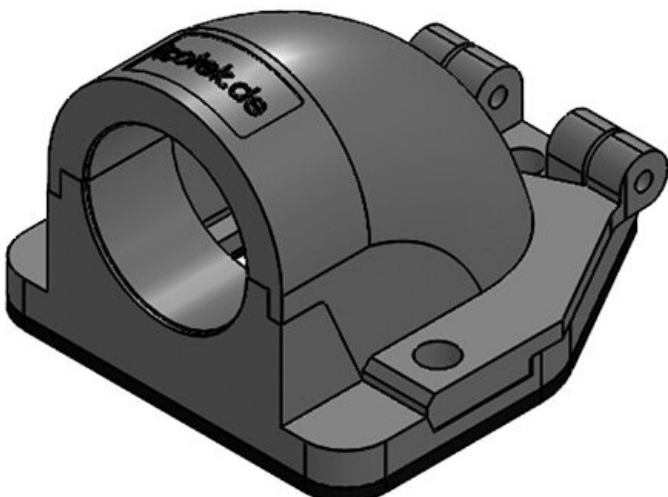

CONFIX™ FWS-A 20 gy

Art.nr.	31384	Kleur	grijs (RAL 7011)
EAN	4251269300233	Aantal	3
Aantal	10	schroefgaten	
Lengte	49 mm	Diameter van schroefgaten	4,3 mm
Breedte	45 mm		
Hoogte	32 mm		
Schroefdraad	M20 × 1,5