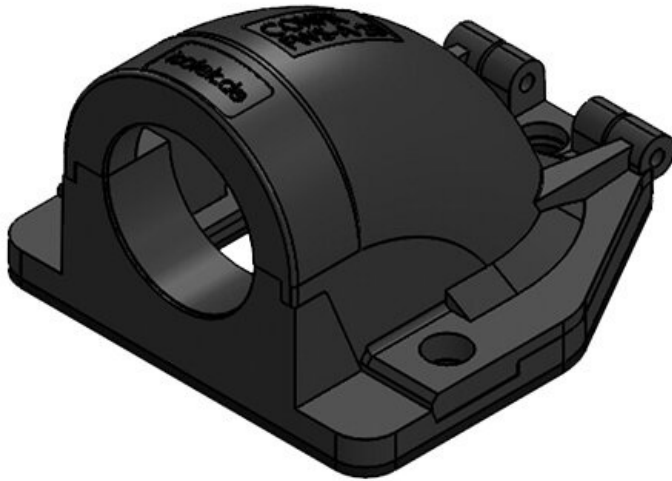

CONFIX™ FWS-A 25 bk

Art.nr.	31386	Kleur	zwart
EAN	4251269300	Aantal	3
	240	schroefgaten	
Aantal	10	Diameter van	6,6 mm
Lengte	67 mm	schroefgaten	
Breedte	63 mm		
Hoogte	41 mm		
Schroefdraad	M25 x 1,5