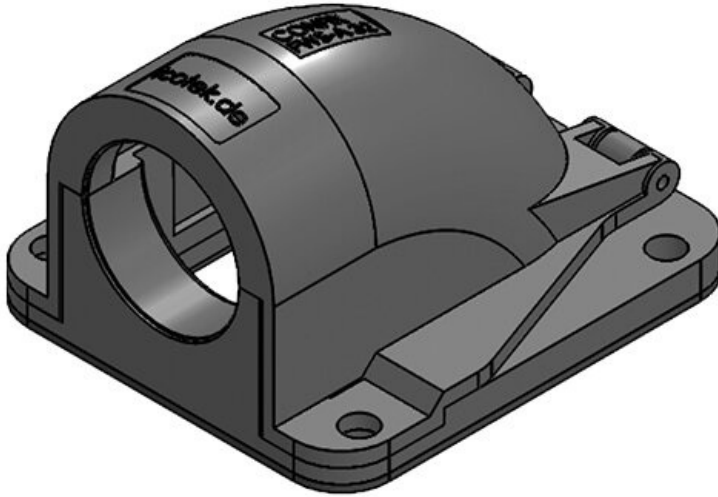

CONFIX™ FWS-A 32 gy

Art.nr.	31390	Kleur	grijs (RAL 7011)
EAN	4251269300271	Aantal	4
Aantal	10	schroefgaten	
Lengte	85 mm	Diameter van schroefgaten	6,6 mm
Breedte	76 mm		
Hoogte	51 mm		
Schroefdraad	M32 x 1,5