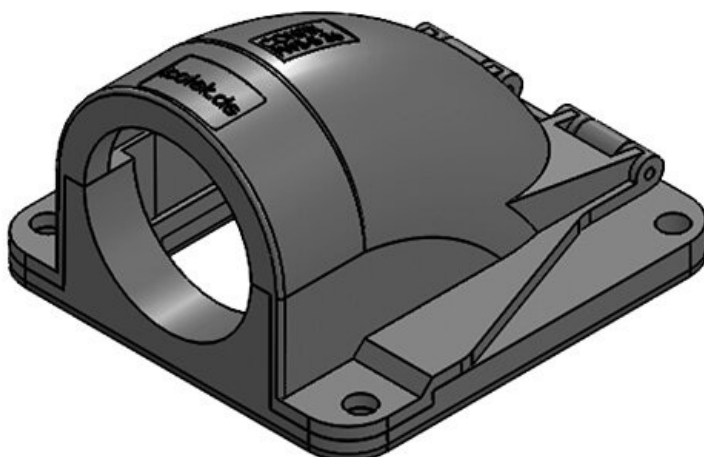

CONFIX™ FWS-B 36 gy

Art.nr.	31423	Nominale	NW 37
EAN	4251269300	afmeting	
	417	Aantal	4
Aantal	5	schroefgaten	
Lengte	97 mm	Diameter van	6,6 mm
Breedte	92 mm	schroefgaten	
Hoogte	56 mm		
Kleur	grijs (RAL 7011)