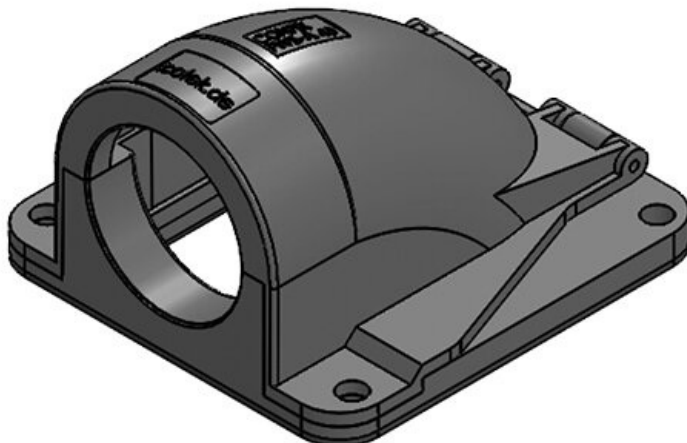

CONFIX™ FWS-A 40 gy

Art.nr.	31393	Kleur	grijs (RAL 7011)
EAN	4251269300295	Aantal	4
Aantal	5	schroefgaten	
Lengte	97 mm	Diameter van schroefgaten	6,6 mm
Breedte	92 mm		
Hoogte	56 mm		
Schroefdraad	M40 x 1,5