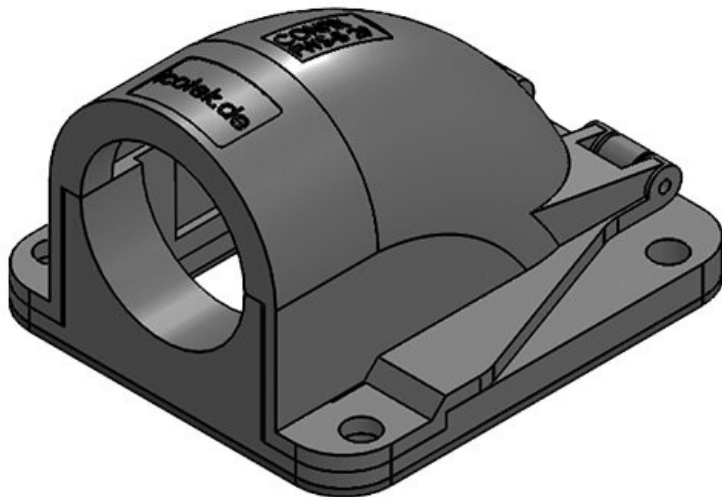

CONFIX™ FWS-B 29 gy

Art.nr.	31420	Nominale	NW 29
EAN	4251269300	afmeting	
	394	Aantal	4
Aantal	10	schroefgaten	
Lengte	85 mm	Diameter van	6,6 mm
Breedte	76 mm	schroefgaten	
Hoogte	51 mm		
Kleur	grijs (RAL 7011)