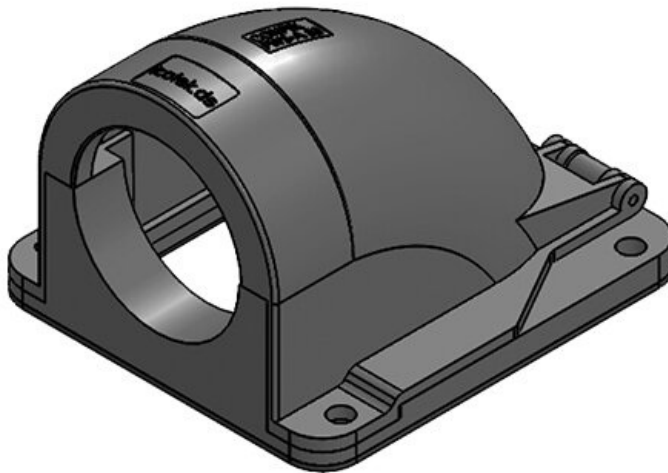

CONFIX™ FWS-A 50 gy

Art.nr.	31396	Kleur	grijs (RAL 7011)
EAN	4251269300	Aantal	4
	318	schroefgaten	
Aantal	5	Diameter van	6,6 mm
Lengte	111 mm	schroefgaten	
Breedte	100 mm		
Hoogte	73 mm		
Schroefdraad	M50 x 1,5