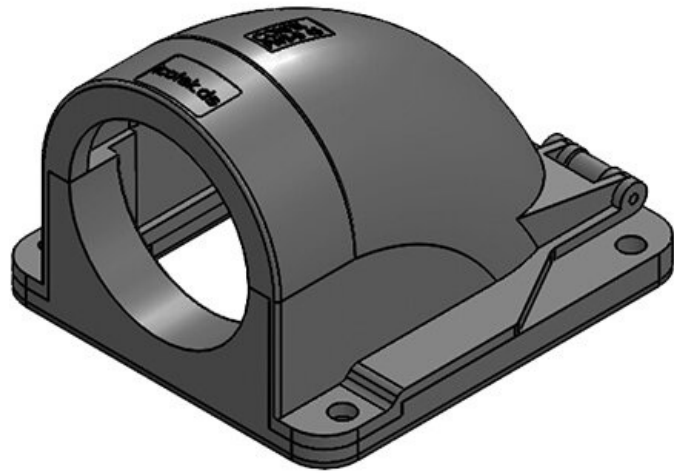

CONFIX™ FWS-B 48 gy

Art.nr.	31426	Nominale	NW 50
EAN	4251269300	afmeting	
	431	Aantal	4
Aantal	5	schroefgaten	
Lengte	111 mm	Diameter van	6,6 mm
Breedte	100 mm	schroefgaten	
Hoogte	73 mm		
Kleur	grijs (RAL 7011)