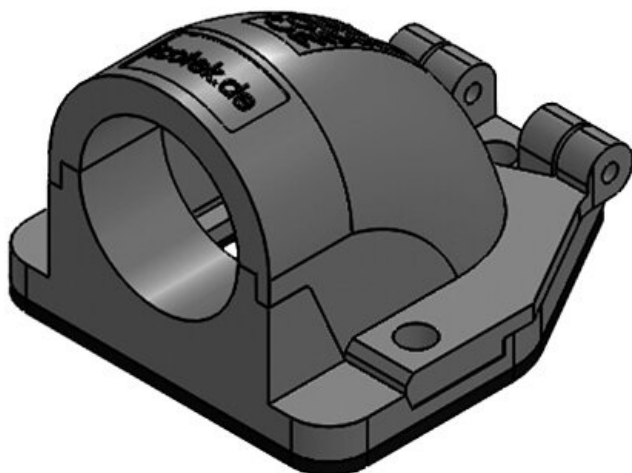

CONFIX™ FWS-B 16 gy

Art.nr.	31414	Nominale	NW 17
EAN	4251269300	afmeting	
	356	Aantal	3
Aantal	10	schroefgaten	
Lengte	49 mm	Diameter van	4,3 mm
Breedte	45 mm	schroefgaten	
Hoogte	32 mm		
Kleur	grijs (RAL 7011)