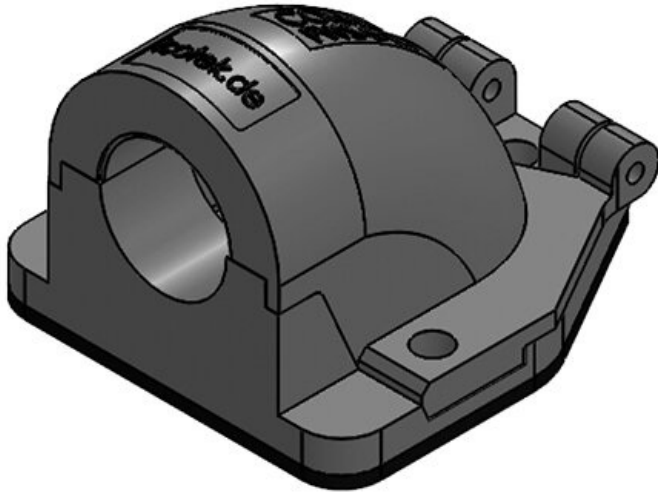

CONFIX™ FWS-A 16 gy

Art.nr.	31381	Kleur	grijs (RAL 7011)
EAN	4251269300219	Aantal	3
Aantal	10	schroefgaten	
Lengte	49 mm	Diameter van schroefgaten	4,3 mm
Breedte	45 mm		
Hoogte	32 mm		
Schroefdraad	M16 × 1,5